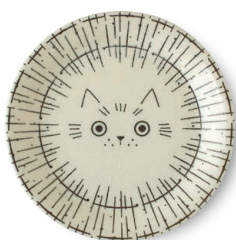

6826
ミッケ シーズン2

〈材質〉プレート・ボウル類:磁器(日本製)
マグ:ストーン(日本製)

「ごちそうさま」と同時にお料理で隠れていた動物たちの顔が現れる「ミッケ」シリーズのシーズン2。今回は味わいのあるクリーム色の釉薬をまとったネコとキツネが登場。お料理で顔を隠しても、器は様々な表情を見せてお料理を引き立ててくれます。

6826-01
マグ(ネコ)
1,800円
29526-7

φ95/130/75mm・390ml

6826-02
マグ(キツネ)
1,800円
29527-4

φ95/130/75mm・390ml

6826-11
16.5cmプレート(ネコ)
750円
29528-1

φ165/20mm

6826-12
16.5cmプレート(キツネ)
750円
29529-8

φ165/20mm

6826-21
シリアルボウル(ネコ)
900円
29530-4

φ165/50mm・450ml