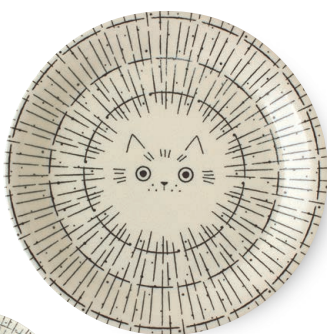

6826-22
シリアルボウル(キツネ)
900円
29531-1

φ165/50mm・450ml

6826-31
パスタプレート(ネコ)
1,200円
29532-8

φ215/40mm

6826-32
パスタプレート(キツネ)
1,200円
29533-5

φ215/40mm

6826-41
23.5cmプレート(ネコ)
1,300円
29534-2

φ235/25mm

6826-42
23.5cmプレート(キツネ)
1,300円
29535-9

φ235/25mm

6826-51
ヌードルボウル(ネコ)
1,500円
29536-6

φ180/85mm・1150ml

6826-52
ヌードルボウル(キツネ)
1,500円
29537-3

φ180/85mm・1150ml