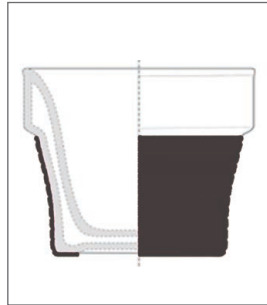

「ディズニー」100周年をお祝いした特別なデザイン「ハッピー・フェイスズ」。キャラクターフェイスやエディトリアル、Disney100ロゴを配したスタイリッシュなデザイン。キャラクターカラーのボーダーやシリコンカバーが鮮やかで印象的なコレクション。二重構造でスープの温かさを逃しにくい陶磁器製のスープカップは、滑りにくくテーブルを傷つけにくいシリコンカバー付きでとても便利なアイテムです。

背面

保温・保冷効果がある二重構造

磁器製の本体は二重構造。スープなど食品の適温を保ちます。

カラフルなシリコンカバー付き

滑りにくいシリコンが底までカバーしているため、熱いスープでも手にも熱が伝わりにくく、持ちやすい。

バックスタンプ

ディズニー100ロゴがプリントされています。

3313-01
スープカップ(ミッキーマウス)
1,400円
JAN.29497-0
Φ105/88mm 300ml

背面

背面

背面

3313-02
スープカップ(ミニーマウス)
1,400円
JAN.29498-7
Φ105/88mm 300ml

3313-03
スープカップ(くまのプーさん)
1,400円
JAN.29499-4
Φ105/88mm 300ml

3313-04
スープカップ(チェシャ猫)
1,400円
JAN.29500-7
Φ105/88mm 300ml

背面

背面

背面

3313-05
スープカップ(スティッチ)
1,400円
JAN.29501-4
Φ105/88mm 300ml