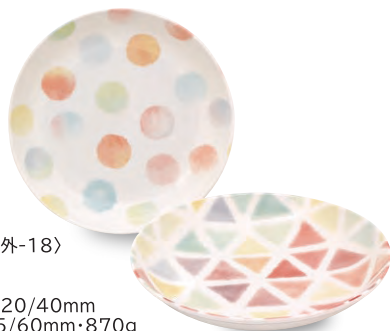

22cmプレート×2
22cmプレート:φ220/40mm
箱サイズ:235/225/60mm・870g

6823-44
パーソナルセット
3,500円
JAN.29275-4 〈外-12〉