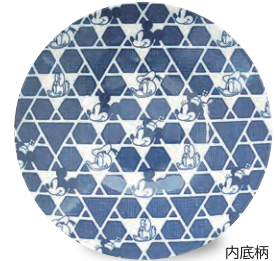

110/115/60mm
(本体:φ105/55mm・300ml)

110/115/60mm
(本体:φ105/55mm・300ml)

135/140/70mm
(本体:φ130/65mm・600ml)

φ130/25mm

φ130/25mm

φ130/25mm

内底柄

φ215/45mm

内底柄

φ215/45mm

内底柄

φ215/45mm