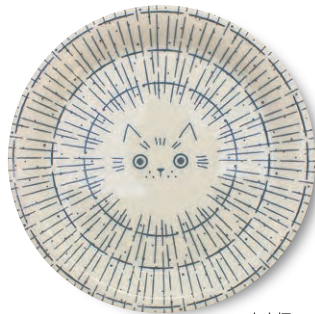

内底柄

6826-22
シリアルボウル(キツネ)
900円
29531-1 〈外-48〉
φ165/50mm・450ml

内底柄

6826-31
パスタプレート(ネコ)
1,200円
29532-8 〈外-36〉
φ215/40mm

内底柄

6826-32
パスタプレート(キツネ)
1,200円
29533-5 〈外-36〉
φ215/40mm

内底柄

6826-41
23.5cmプレート(ネコ)
1,300円
29534-2 〈外-24〉
φ235/25mm

内底柄

6826-42
23.5cmプレート(キツネ)
1,300円
29535-9 〈外-24〉
φ235/25mm

内底柄

6791 ミツケ

器に盛り付けられたお料理を食べ進めていくと、隠れていた動物たちの顔を・・・「みつけ！」どこか気の抜けた表情が現れて食卓を和ませてくれます。

 〈材質〉プレート・ボウル類:磁器(日本製)
 マグカップ:ストーン(日本製)
 ※箸・汁椀の材質は
 各商品のスペック欄を参照ください