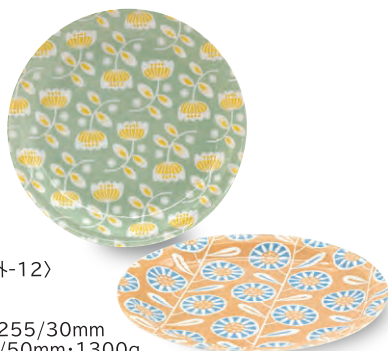

内底柄

6825-32
24cmプレート (リス)
1,600円
JAN.29362-1 〈外-24〉
φ240/35mm

内底柄

※耐熱ガラスマグ (41・42) は輸入品につき、ご注文は在庫数確認後をお願いします。

6824 はないろ

(材質) 磁器 (日本製)

明るいパステルカラーを器全体にプリントした、カラフルな印象を見せるデザイン。一面に咲いた花たちが、食卓をお花畑のように華やかな雰囲気にか彩ります。プレートはスリムなリム形状でモダンなイメージ。食事の時間を明るく元気にしてくれるテーブルウェアです。

6824-41
ペアマグセット
2,500円
JAN.29276-1 (外-24)

マグ×2
マグ: φ90/120/85mm・300ml
箱サイズ: 105/200/90mm・490g

6824-42
トリオプレートセット
3,000円
JAN.29277-8 (外-10)

カレーパスタプレート×3
カレーパスタプレート: φ220/40mm
箱サイズ: 240/225/80mm・1430g

6824-43
ペアプレートセット
3,000円
JAN.29278-5 (外-12)