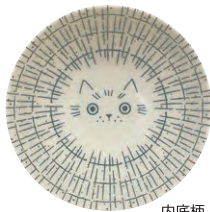

φ95/130/75mm・390ml

内底柄

6826-51
ヌードルボウル(ネコ)
1,500円
29536-6 〈外-24〉

φ180/85mm・1150ml