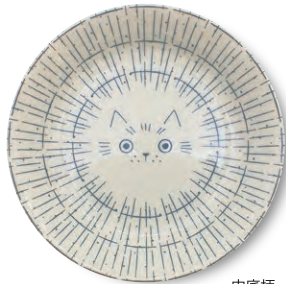

内底柄

6826-22
シリアルボウル(キツネ)
900円
29531-1 〈外-48〉
φ165/50mm・450ml

内底柄

6826-31
パスタプレート(ネコ)
1,200円
29532-8 〈外-36〉
φ215/40mm

内底柄

6826-32
パスタプレート(キツネ)
1,200円
29533-5 〈外-36〉
φ215/40mm

内底柄

6826-41
23.5cmプレート(ネコ)
1,300円
29534-2 〈外-24〉
φ235/25mm

内底柄

6826-42
23.5cmプレート(キツネ)
1,300円
29535-9 〈外-24〉
φ235/25mm

内底柄

6791 ミツケ

器に盛り付けられたお料理を食べ進めていくと、隠れていた動物たちの顔を・・・「みつけ！」どこか気の抜けた表情が現れて食卓を和ませてくれます。

 〈材質〉プレート・ボウル類:磁器(日本製)
 マグカップ:ストーン(日本製)
 ※箸・汁椀の材質は
 各商品のスペック欄を参照ください