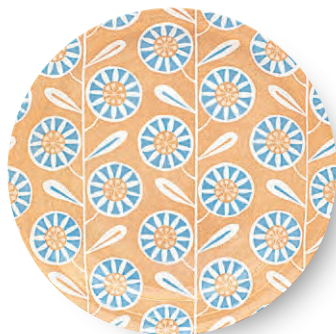

6824-13
 16.5cmプレート (グリーン)
 650円
 JAN.29263-1 〈外-60〉
 φ165/20mm

6824-21
 カレーパスタプレート (オレンジ)
 1,000円
 JAN.29264-8 〈外-24〉
 φ220/40mm

6824-22
 カレーパスタプレート (ブルー)
 1,000円
 JAN.29265-5 〈外-24〉
 φ220/40mm

6824-23
 カレーパスタプレート (グリーン)
 1,000円
 JAN.29266-2 〈外-24〉
 φ220/40mm