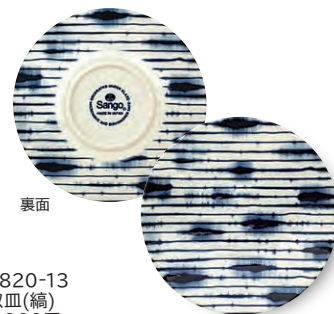

内底柄

6820-23
 中浅鉢(玉立涌)
 1,200円
 JAN.29155-9 〈外-48〉
 φ175/45mm

裏面

6820-11
取皿(十字)
1,000円
JAN.29150-4 〈外-60〉

φ165/20mm

裏面

6820-12
取皿(豆紋り)
1,000円
JAN.29151-1 〈外-60〉

φ165/20mm