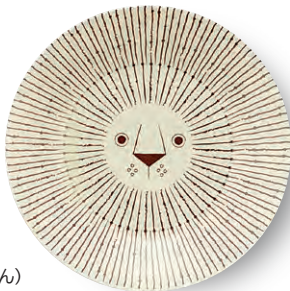

6791-61
プレートL(らいおん)
1,800円
JAN.28125-3 〈外-17〉
φ240/40mm

6791-62
プレートL(フクロウ)
1,800円
JAN.28126-0 〈外-17〉
φ240/40mm