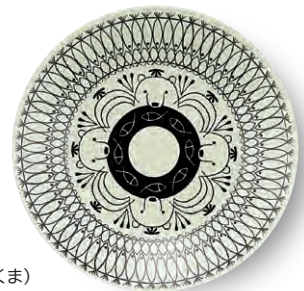

6791-11
マグカップ(らいおん)
1,500円
JAN.28105-5 〈外-48〉
φ80/120/95mm・300ml

6791-12
マグカップ(フクロウ)
1,500円
JAN.28106-2 〈外-48〉
φ80/120/95mm・300ml

6791-14
マグカップ(しろくま)
1,500円
JAN.28108-6 〈外-48〉
φ80/120/95mm・300ml

6791-21
ボウルS(らいおん)
850円
JAN.28109-3 〈外-74〉
φ115/45mm・200ml

6791-22
ボウルS(フクロウ)
850円
JAN.28110-9 〈外-74〉
φ115/45mm・200ml

6791-24
ボウルS(しろくま)
850円
JAN.28112-3 〈外-74〉
φ115/45mm・200ml

6791-31
ボウルM(らいおん)
950円
JAN.28113-0 〈外-44〉
φ135/50mm・320ml

6791-32
ボウルM(フクロウ)
950円
JAN.28114-7 〈外-44〉
φ135/50mm・320ml

6791-34
ボウルM(しろくま)
950円
JAN.28116-1 〈外-44〉
φ135/50mm・320ml

6791-41
ボウルL(らいおん)
1,900円
JAN.28117-8 〈外-20〉
φ205/75mm・1100ml

6791-42
ボウルL(フクロウ)
1,900円
JAN.28118-5 〈外-20〉
φ205/75mm・1100ml

6791-44
ボウルL(しろくま)
1,900円
JAN.28120-8 〈外-20〉
φ205/75mm・1100ml

6791-51
プレートS(らいおん)
850円
JAN.28121-5 〈外-60〉
φ170/30mm

6791-52
プレートS(フクロウ)
850円
JAN.28122-2 〈外-60〉
φ170/30mm

6791-54
プレートS(しろくま)
850円
JAN.28124-6 〈外-60〉
φ170/30mm

6791-61
プレートL(らいおん)
1,800円
JAN.28125-3 〈外-17〉
φ240/40mm

6791-62
プレートL(フクロウ)
1,800円
JAN.28126-0 〈外-17〉
φ240/40mm

6791-64
プレートL(しろくま)
1,800円
JAN.28128-4 〈外-17〉
φ240/40mm

6791-141
焼物皿(らいおん)
1,300円
JAN.28557-2 〈内-3/外-42〉
125/210/20mm

6791-142
焼物皿(フクロウ)
1,300円
JAN.28558-9 〈内-3/外-42〉
125/210/20mm

6791-151
カレー皿(らいおん)
1,800円
JAN.28559-6 〈内-3/外-30〉
240/165/50mm

6791-152
カレー皿(フクロウ)
1,800円
JAN.28560-2 〈内-3/外-30〉
240/165/50mm

6791-71
ストッカー(らいおん)
1,500円
JAN.28129-1 〈外-24〉

φ95/100mm
(本体:φ85/90・400ml)
※ストーン(日本製)/ラバーウッド・シリコン(中国製)
※本体陶磁器のみ電子レンジ・食洗機使用可
※乾物用の保存容器です