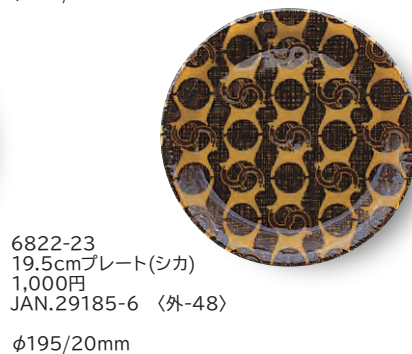

6822 モフルモフル

〈材質〉磁器 (日本製)

飴色の釉薬があたたかい雰囲気を醸し出すテーブルウェア。
一見和柄のような総柄をよ〜く見ると、すました動物たちで構成されています。ネコ・トリ・シカ、動物たちがさりげなく描かれた遊びココロあふれるデザインのテーブルウェアです。