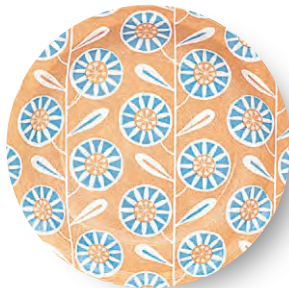

6824-21
カレーパスタプレート (オレンジ)
1,000円
JAN.29264-8 〈外-24〉
φ220/40mm