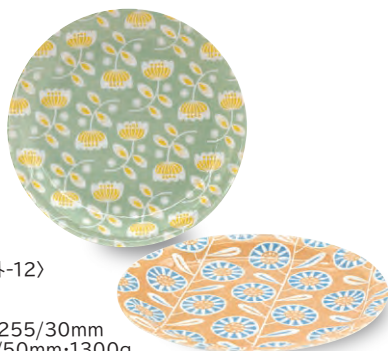

軽量
6823-21
22cmプレート(丸)
1,500円
JAN.29252-5 〈外-36〉
φ220/40mm

軽量
6823-22
22cmプレート(三角)
1,500円
JAN.29253-2 〈外-36〉
φ220/40mm

軽量
6823-23
22cmプレート(四角)
1,500円
JAN.29254-9 〈外-36〉
φ220/40mm

NEW

6824

はないろ

〈材質〉磁器 (日本製)

明るいパステルカラーを器全体にプリントした、カラフルな印象を見せるデザイン。一面に咲いた花たちが、食卓をお花畑のように華やかな雰囲気彩ります。プレートはスリムなリム形状でモダンなイメージ。食事の時間を明るく元気にしてくれるテーブルウェアです。

6824-41
ペアマグセット
2,500円
JAN.29276-1 〈外-24〉

マグ×2
マグ：φ90/120/85mm・300ml
箱サイズ：105/200/90mm・490g

6824-42
トリオプレートセット
3,000円
JAN.29277-8 〈外-10〉

カレーパスタプレート×3
カレーパスタプレート：φ220/40mm
箱サイズ：240/225/80mm・1430g

6824-43
ペアプレートセット
3,000円
JAN.29278-5 〈外-12〉

25.5cmプレート×2
25.5cmプレート：φ255/30mm
箱サイズ：270/260/50mm・1300g

6824-44
シェアプレートセット
3,500円
JAN.29279-2 〈外-10〉

25.5cmプレート×1・16.5cmプレート×3
25.5cmプレート：φ255/30mm
16.5cmプレート：φ165/20mm
箱サイズ：270/260/60mm・1350g

6824-01
 マグ (オレンジ)
 1,200円
 JAN.29258-7 〈外-48〉
 φ90/120/85mm・300ml