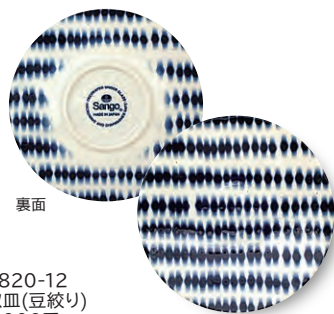

内底柄

6820-23
 中浅鉢(玉立涌)
 1,200円
 JAN.29155-9 〈外-48〉
 φ175/45mm

裏面

6820-11
取皿(十字)
1,000円
JAN.29150-4 〈外-60〉

φ165/20mm

裏面

6820-12
取皿(豆紋り)
1,000円
JAN.29151-1 〈外-60〉

φ165/20mm