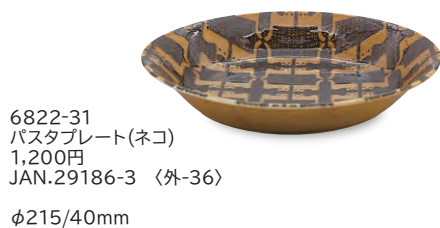

6822 モフルモフル

〈材質〉磁器 (日本製)

飴色の釉薬があたたかい雰囲気を醸し出すテーブルウェア。
一見和柄のような総柄をよ〜く見ると、すました動物たちで構成されています。ネコ・トリ・シカ、動物たちがさりげなく描かれた遊びココロあふれるデザインのテーブルウェアです。