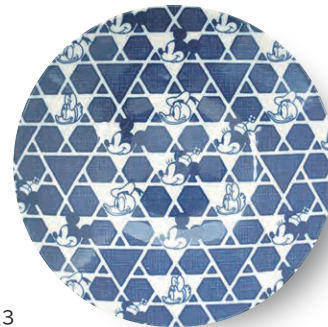

3308-23
カレーパスタ皿 (三角)
1,100円
JAN.29296-9 〈外-24〉

φ215/45mm