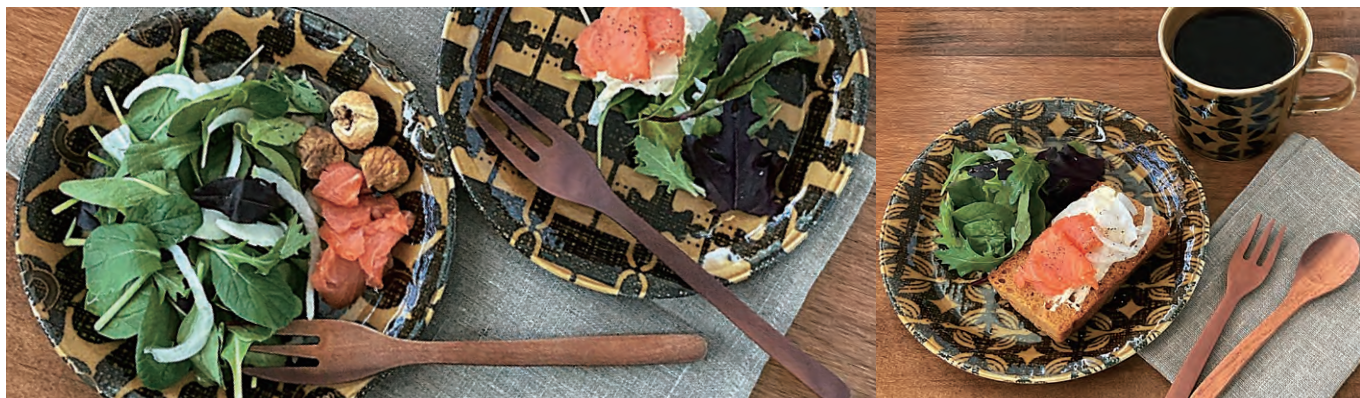

6822 モフルモフル

〈材質〉磁器 (日本製)

飴色の釉薬があたたかい雰囲気を醸し出すテーブルウェア。
一見和柄のような総柄をよ〜く見ると、すました動物たちで構成されています。ネコ・トリ・シカ、動物たちがさりげなく描かれた遊びココロあふれるデザインのテーブルウェアです。