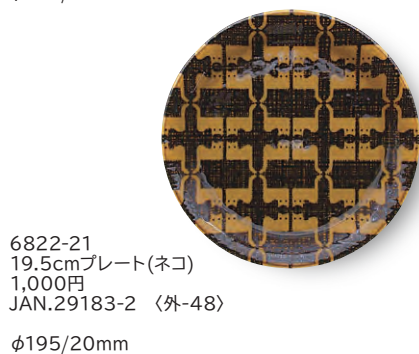

6822 モフルモフル

〈材質〉磁器 (日本製)

飴色の釉薬があたたかい雰囲気を醸し出すテーブルウェア。
一見和柄のような総柄をよ〜く見ると、すました動物たちで構成されています。ネコ・トリ・シカ、動物たちがさりげなく描かれた遊びココロあふれるデザインのテーブルウェアです。