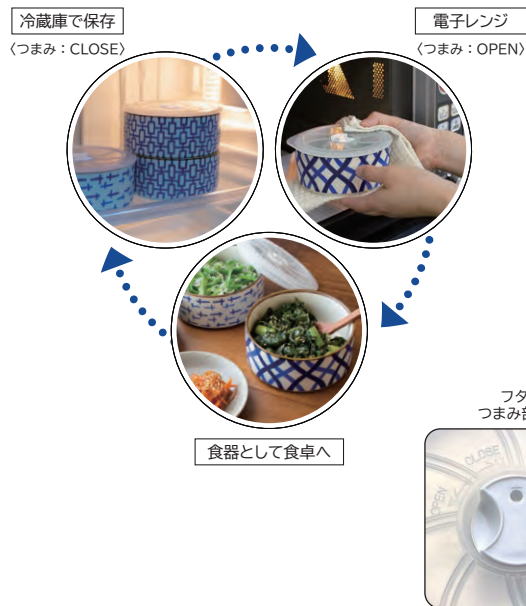

120/125/55mm
(本体: φ115/50mm・350ml)

120/125/55mm
(本体: φ115/50mm・350ml)

120/125/55mm
(本体: φ115/50mm・350ml)