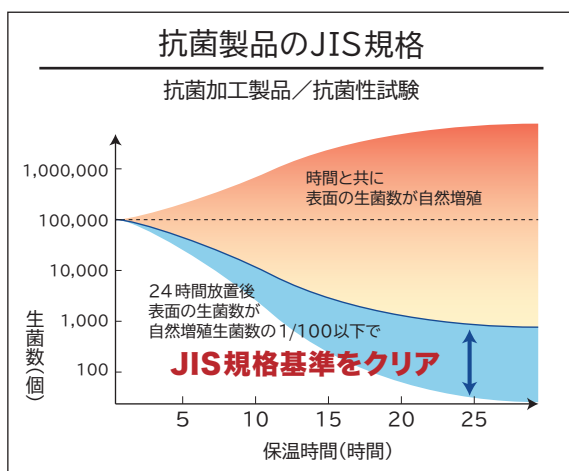

120/125/55mm
(本体: φ115/50mm・350ml)

120/125/55mm
(本体: φ115/50mm・350ml)

120/125/55mm
(本体: φ115/50mm・350ml)