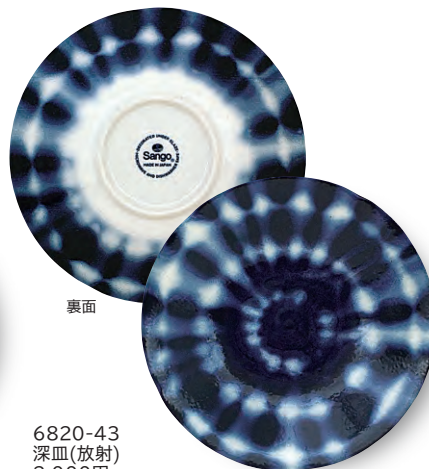

裏面

6820-43
深皿(放射)
2,000円
JAN.29161-0 〈外-24〉

φ250/50mm