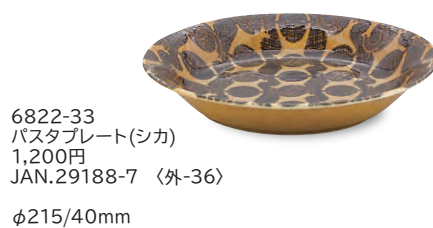

6822 モフルモフル

〈材質〉磁器 (日本製)

飴色の釉薬があたたかい雰囲気を醸し出すテーブルウェア。
一見和柄のような総柄をよ〜く見ると、すました動物たちで構成されています。ネコ・トリ・シカ、動物たちがさりげなく描かれた遊びココロあふれるデザインのテーブルウェアです。