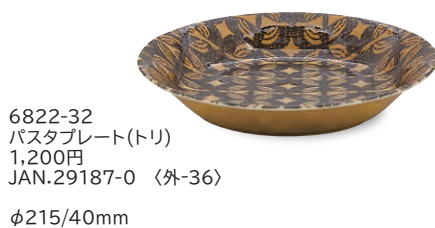

6822 モフルモフル

〈材質〉磁器 (日本製)

飴色の釉薬があたたかい雰囲気を醸し出すテーブルウェア。
一見和柄のような総柄をよ〜く見ると、すました動物たちで構成されています。ネコ・トリ・シカ、動物たちがさりげなく描かれた遊びココロあふれるデザインのテーブルウェアです。