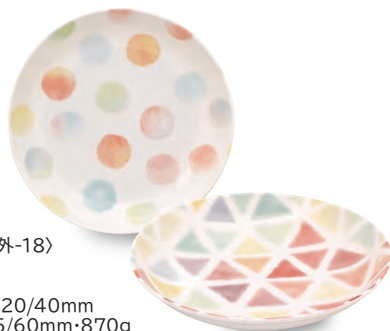

6823-44
パーソナルセット
3,500円
JAN.29275-4 〈外-12〉

6823-43
ペアプレートセット
3,000円
JAN.29274-7 〈外-18〉